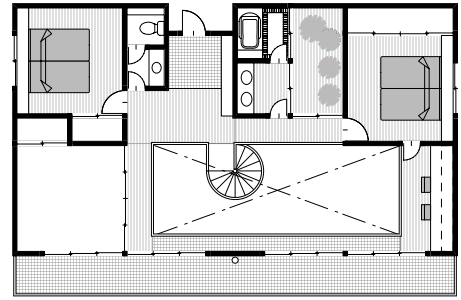

# 軽井沢の別荘

RC別荘

白いボックスの外観にモダンなインテリア。吹抜けの空間に大きなカーテンウォール。樹木の中に映える開放的な別荘の計画案。

2F PLAN

1F PLAN

外観CG

内観CG