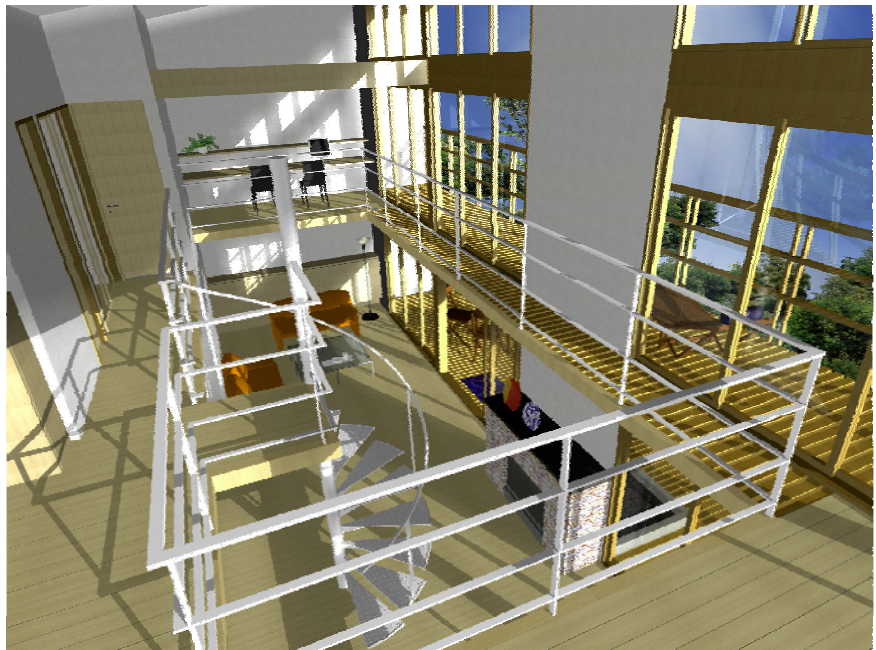

# 軽井沢の別荘

RC別荘

白いボックスの外観にモダンなインテリア。吹抜けの空間に大きなカーテンウォール。樹木の中に映える開放的な別荘の計画案。

2F PLAN

1F PLAN

外観CG

内観CG