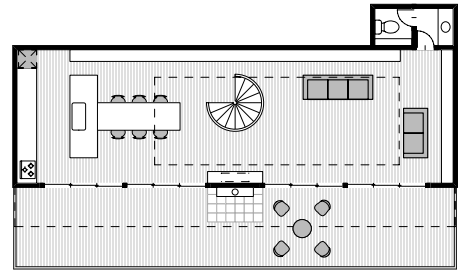

# 軽井沢の別荘

RC別荘

白いボックスの外観にモダンなインテリア。吹抜けの空間に大きなカーテンウォール。樹木の中に映える開放的な別荘の計画案。

2F PLAN

1F PLAN

外観CG

内観CG